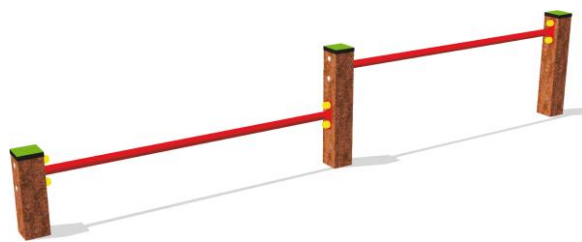

VALLAS CP19

Juegos Caninos

Los **Juegos Caninos** permiten superar una serie de obstáculos por parte de los perros, independientemente de su raza, tamaño o edad.

El realizar estos juegos de manera habitual a modo de **Circuitos Agility**, permitirá a los perros, establecer mayores vínculos con sus dueños y mantenerse en forma.

Uso

Saltar la valla más baja en carrera, dar la vuelta y regresar saltando la valla más alta, también en carrera.

DETERMINACIÓN

Materiales

1. Postes cuadrados 90 x 90 mm fabricados a partir de **plástico reciclado**.
2. Paneles de polietileno de alta densidad de 15 mm y tornillería M8 x 110 mm. Cubretornillos de nylon de color amarillo.
3. Barra de acero galvanizado de 1250 mm con recubrimiento de pintura epoxi de color rojo.
4. **COLORES**. Se fabrica en Verde, Amarillo, Azul y Naranja. Se suministrará el color disponible en stock.

Dimensiones

Largo 277 cm x Ancho 9 cm x Alto* 40-50 cm (*instalado)

Cimentación

El juego se entrega totalmente montado. Sólo habrá que hormigonar la parte inferior de los postes 30 cm.

Parque Canino (Cádiz)