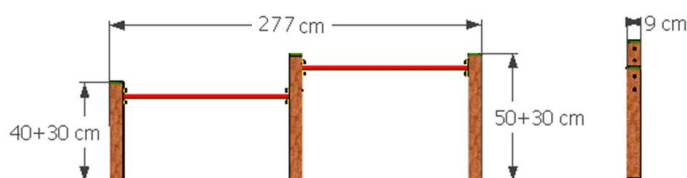

Uso

Saltar la valla más baja en carrera, dar la vuelta y regresar saltando la valla más alta, también en carrera.

DETERMINACIÓN

Materiales

1. Postes cuadrados 90 x 90 mm fabricados a partir de **plástico reciclado**.
2. Paneles de polietileno de alta densidad de 15 mm y tornillería M8 x 110 mm. Cubretornillos de nylon de color amarillo.
3. Barra de acero galvanizado de 1250 mm con recubrimiento de pintura epoxi de color rojo.
4. **COLORES**. Se fabrica en Verde, Amarillo, Azul y Naranja. Se suministrará el color disponible en stock.

Dimensiones

Largo 277 cm x Ancho 9 cm x Alto* 40-50 cm (*instalado)

Cimentación

El juego se entrega totalmente montado. Sólo habrá que hormigonar la parte inferior de los postes 30 cm.

Parque Canino (Cádiz)