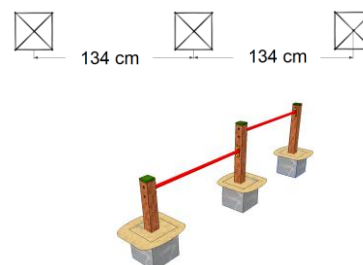

Uso

Saltar la valla más baja en carrera, dar la vuelta y regresar saltando la valla más alta, también en carrera.

DETERMINACIÓN

Materiales

1. Postes cuadrados 90 x 90 mm fabricados a partir de **plástico reciclado**.
2. Paneles de polietileno de alta densidad de 15 mm y tornillería M8 x 110 mm. Cubretornillos de nylon de color amarillo.
3. Barra de acero galvanizado de 1250 mm con recubrimiento de pintura epoxi de color rojo.
4. **COLORES**. Se fabrica en Verde, Amarillo, Azul y Naranja. Se suministrará el color disponible en stock.

Dimensiones

Largo 277 cm x Ancho 9 cm x Alto* 40-50 cm (*instalado)

Cimentación

El juego se entrega totalmente montado. Sólo habrá que hormigonar la parte inferior de los postes 30 cm.

Parque Canino (Cádiz)