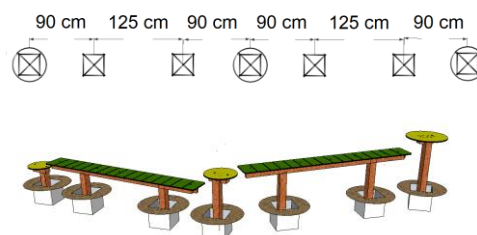

Uso

Caminar subiendo y realizar parada en las plataformas redondas. Regresar realizando también las paradas.

VALENTÍA

Materiales

1. Postes cuadrados 90 x 90 mm fabricados a partir de **plástico reciclado**.
2. Paneles de polietileno de alta densidad de 15 mm y tornillería M8 x 120 y 150 mm. Cubretornillos de nylon de color amarillo.
3. **COLORES**. Se fabrica en Verde, Amarillo, Azul y Naranja. Se suministrará el color disponible en stock.

Dimensiones

Cimentación

Largo 650 cm x Ancho 54 cm x Alto* 20-30-40-50-60 cm (*instalado)

El juego se entrega totalmente montado. Sólo habrá que hormigonar la parte inferior de los postes 30 cm.

Parque Canino (Cádiz)