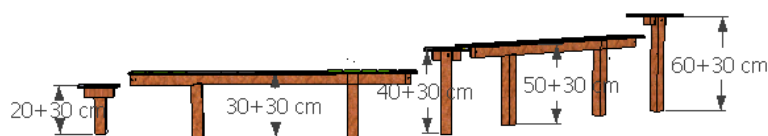

Uso

Caminar subiendo y realizar parada en las plataformas redondas. Regresar realizando también las paradas.

VALENTÍA

Materiales

1. Postes cuadrados 90 x 90 mm fabricados a partir de **plástico reciclado**.
2. Paneles de polietileno de alta densidad de 15 mm y tornillería M8 x 120 y 150 mm. Cubretornillos de nylon de color amarillo.
3. **COLORES**. Se fabrica en Verde, Amarillo, Azul y Naranja. Se suministrará el color disponible en stock.

Dimensiones

Cimentación

Largo 650 cm x Ancho 54 cm x Alto* 20-30-40-50-60 cm (*instalado)

El juego se entrega totalmente montado. Sólo habrá que hormigonar la parte inferior de los postes 30 cm.

Parque Canino (Cádiz)