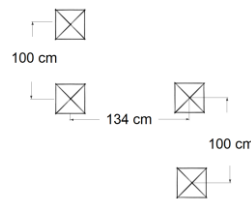

Uso

Saltar las vallas en zigzag, realizando parada en el suelo antes de saltar la valla siguiente.

ADAPTACIÓN

Materiales

1. Postes cuadrados 90 x 90 mm fabricados a partir de **plástico reciclado**.
2. Paneles de polietileno de alta densidad de 15 mm y tornillería M8 x,110 mm. Cubretornillos de nylon de color amarillo.
3. Barra de acero galvanizado de 900 mm y 1250 mm con recubrimiento de pintura epoxi de color verde y rojo.
4. **COLORES**. Se fabrica en Verde, Amarillo, Azul y Naranja. Se suministrará el color disponible en stock.

Dimensiones

Largo 108-143-108 cm x Alto* 30-40-50 cm (*instalado)

Cimentación

El juego se entrega totalmente montado. Sólo habrá que hormigonar la parte inferior de los postes 30 cm.

Parque Canino (Cádiz)