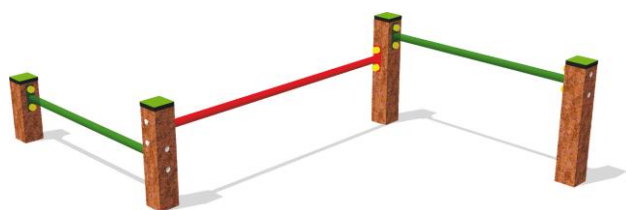

ZIGZAG CP18

Juegos Caninos

Los **Juegos Caninos** permiten superar una serie de obstáculos por parte de los perros, independientemente de su raza, tamaño o edad.

El realizar estos juegos de manera habitual a modo de **Circuitos Agility**, permitirá a los perros, establecer mayores vínculos con sus dueños y mantenerse en forma.

Uso

Saltar las vallas en zigzag, realizando parada en el suelo antes de saltar la valla siguiente.

ADAPTACIÓN

Materiales

1. Postes cuadrados 90 x 90 mm fabricados a partir de **plástico reciclado**.
2. Paneles de polietileno de alta densidad de 15 mm y tornillería M8 x,110 mm. Cubretornillos de nylon de color amarillo.
3. Barra de acero galvanizado de 900 mm y 1250 mm con recubrimiento de pintura epoxi de color verde y rojo.
4. **COLORES**. Se fabrica en Verde, Amarillo, Azul y Naranja. Se suministrará el color disponible en stock.

Dimensiones

Largo 108-143-108 cm x Alto* 30-40-50 cm (*instalado)

Cimentación

El juego se entrega totalmente montado. Sólo habrá que hormigonar la parte inferior de los postes 30 cm.

Parque Canino (Cádiz)