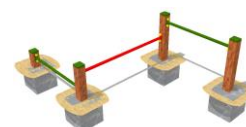

Uso

Saltar las vallas en zigzag, realizando parada en el suelo antes de saltar la valla siguiente.

ADAPTACIÓN

Materiales

1. Postes cuadrados 90 x 90 mm fabricados a partir de **plástico reciclado**.
2. Paneles de polietileno de alta densidad de 15 mm y tornillería M8 x,110 mm. Cubretornillos de nylon de color amarillo.
3. Barra de acero galvanizado de 900 mm y 1250 mm con recubrimiento de pintura epoxi de color verde y rojo.
4. **COLORES**. Se fabrica en Verde, Amarillo, Azul y Naranja. Se suministrará el color disponible en stock.

Dimensiones

Largo 108-143-108 cm x Alto* 30-40-50 cm (*instalado)

Cimentación

El juego se entrega totalmente montado. Sólo habrá que hormigonar la parte inferior de los postes 30 cm.

Parque Canino (Cádiz)