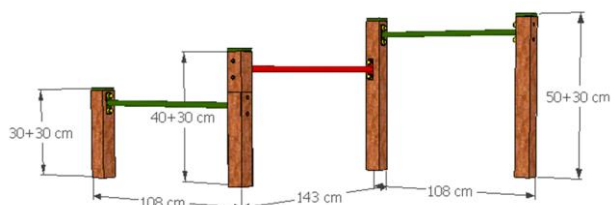

Uso

Saltar las vallas en zigzag, realizando parada en el suelo antes de saltar la valla siguiente.

ADAPTACIÓN

Materiales

1. Postes cuadrados 90 x 90 mm fabricados a partir de **plástico reciclado**.
2. Paneles de polietileno de alta densidad de 15 mm y tornillería M8 x,110 mm. Cubretornillos de nylon de color amarillo.
3. Barra de acero galvanizado de 900 mm y 1250 mm con recubrimiento de pintura epoxi de color verde y rojo.
4. **COLORES**. Se fabrica en Verde, Amarillo, Azul y Naranja. Se suministrará el color disponible en stock.

Dimensiones

Largo 108-143-108 cm x Alto* 30-40-50 cm (*instalado)

Cimentación

El juego se entrega totalmente montado. Sólo habrá que hormigonar la parte inferior de los postes 30 cm.

Parque Canino (Cádiz)