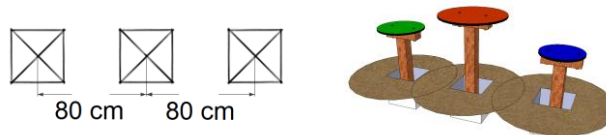

Uso

Pasar de la plataforma mayor a la menor o viceversa. También como simulación de podio.

CONFIANZA

Materiales

1. Postes cuadrados 90 x 90 mm fabricados a partir de **plástico reciclado**.
2. Paneles de polietileno de alta densidad de 15 mm y tornillería M8 x 120 y 150 mm. Cubretornillos de nylon de color amarillo.
3. **COLORES**. Se fabrica en Verde, Amarillo, Azul y Naranja. Se suministrará el color disponible en stock.

Dimensiones

Cimentación

Largo/Ancho 35-42-54 cm x Alto* 30-40-50 cm (*instalado)

El juego se entrega totalmente montado. Sólo habrá que hormigonar la parte inferior de los postes 30 cm.

Parque Canino (Cádiz)