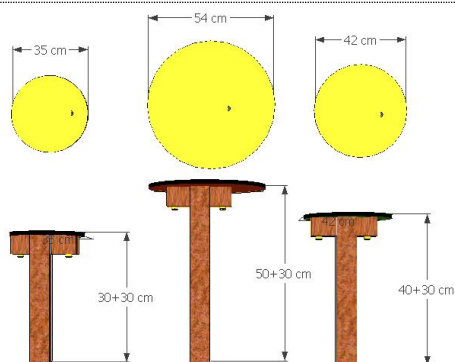

Uso

Pasar de la plataforma mayor a la menor o viceversa. También como simulación de podio.

CONFIANZA

Materiales

1. Postes cuadrados 90 x 90 mm fabricados a partir de **plástico reciclado**.
2. Paneles de polietileno de alta densidad de 15 mm y tornillería M8 x 120 y 150 mm. Cubretornillos de nylon de color amarillo.
3. **COLORES**. Se fabrica en Verde, Amarillo, Azul y Naranja. Se suministrará el color disponible en stock.

Dimensiones

Cimentación

Largo/Ancho 35-42-54 cm x Alto* 30-40-50 cm (*instalado)

El juego se entrega totalmente montado. Sólo habrá que hormigonar la parte inferior de los postes 30 cm.

Parque Canino (Cádiz)