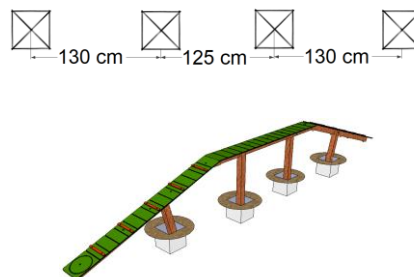

Uso

Subir, cruzar y bajar. Tocar con alguna de las patas la "zona de contacto" en la subida y en la bajada.

EQUILIBRIO

Materiales

1. Postes cuadrados 90 x 90 mm fabricados a partir de **plástico reciclado**.
2. Paneles de polietileno de alta densidad de 15 mm y tornillería M8 x 45, 120 y 150 mm. Cubretornillos de nylon de color amarillo.
3. **COLORES**. Se fabrica en Verde, Amarillo, Azul y Naranja. Se suministrará el color disponible en stock.

Dimensiones

Cimentación

Largo 680 cm x Ancho 30 cm x Alto* 65 cm (*instalado)

El juego se entrega totalmente montado. Sólo habrá que hormigonar la parte inferior de los postes 30 cm.

Parque Canino (Cádiz)