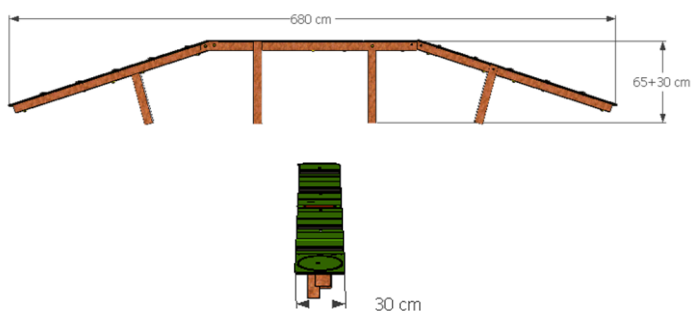

Uso

Subir, cruzar y bajar. Tocar con alguna de las patas la "zona de contacto" en la subida y en la bajada.

EQUILIBRIO

Materiales

1. Postes cuadrados 90 x 90 mm fabricados a partir de **plástico reciclado**.
2. Paneles de polietileno de alta densidad de 15 mm y tornillería M8 x 45, 120 y 150 mm. Cubretornillos de nylon de color amarillo.
3. **COLORES**. Se fabrica en Verde, Amarillo, Azul y Naranja. Se suministrará el color disponible en stock.

Dimensiones

Cimentación

Largo 680 cm x Ancho 30 cm x Alto* 65 cm (*instalado)

El juego se entrega totalmente montado. Sólo habrá que hormigonar la parte inferior de los postes 30 cm.

Parque Canino (Cádiz)