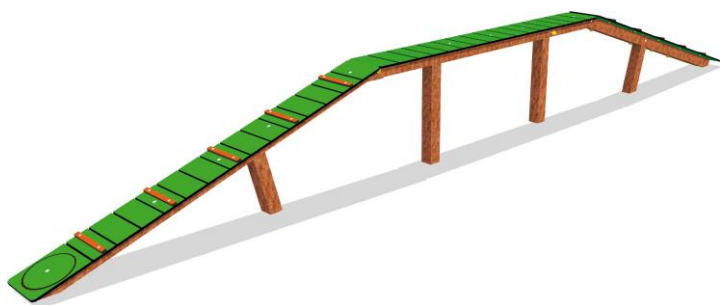

PASARELA CP03

Juegos Caninos

Los **Juegos Caninos** permiten superar una serie de obstáculos por parte de los perros, independientemente de su raza, tamaño o edad.

El realizar estos juegos de manera habitual a modo de **Circuitos Agility**, permitirá a los perros, establecer mayores vínculos con sus dueños y mantenerse en forma.

Uso

Subir, cruzar y bajar. Tocar con alguna de las patas la "zona de contacto" en la subida y en la bajada.

EQUILIBRIO

Materiales

1. Postes cuadrados 90 x 90 mm fabricados a partir de **plástico reciclado**.
2. Paneles de polietileno de alta densidad de 15 mm y tornillería M8 x 45, 120 y 150 mm. Cubretornillos de nylon de color amarillo.
3. **COLORES**. Se fabrica en Verde, Amarillo, Azul y Naranja. Se suministrará el color disponible en stock.

Dimensiones

Cimentación

Largo 680 cm x Ancho 30 cm x Alto* 65 cm (*instalado)

El juego se entrega totalmente montado. Sólo habrá que hormigonar la parte inferior de los postes 30 cm.

Parque Canino (Cádiz)